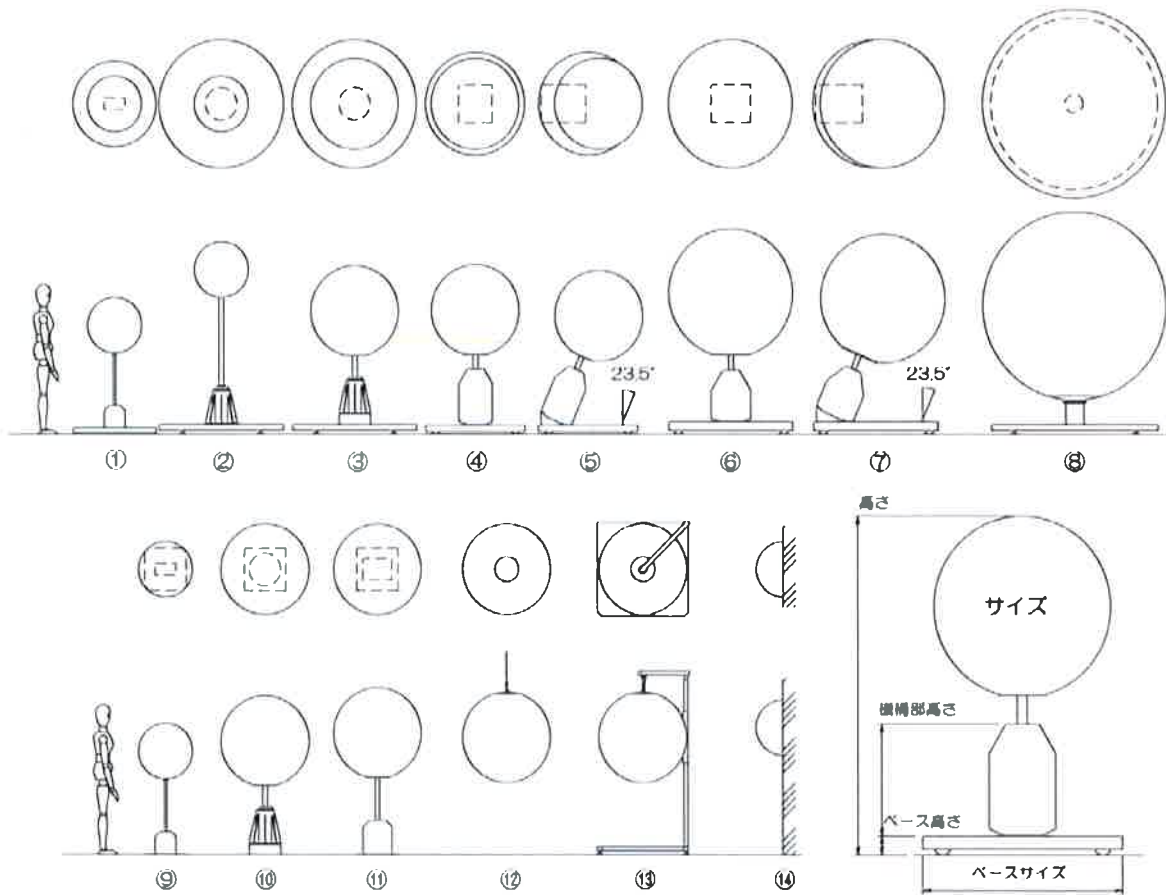

地球儀レンタル サイズ表

	No.	サイズ	回転	傾斜	高さ(全長)	機構部高さ(※)	ベースサイズ・高さ	重さ	照明	消費電力
ベース付き可動式 (壁掛け)	①	φ650	自動	—	1560	295 (370)	φ1000×75	75 kg	LED	150 W
	②	φ650	手動	—	2270	450 (580)	φ1500×130	120 kg	—	—
	③	φ1060	手動	—	1980	600 (730)	φ1500×130	180 kg	FL	150 W
	④	φ1060	自動	—	1980	640 (750)	φ1200×110	180 kg	LED	320 W
	⑤	φ1060	自動	23.5°	1920	660 (770)	φ1200×110	180 kg	LED	320 W
	⑥	φ1500	自動	—	2440	660 (800)	φ1500×140	290 kg	LED	360 W
	⑦	φ1500	自動	23.5°	2370	710 (850)	φ1500×140	290 kg	LED	360 W
	⑧	φ2200	固定	—	2650	—	φ2000×120	320 kg	FL	720 W
固定式	⑨	φ650	自動	—	1490	300	500×500×6	35 kg	LED	150 W
	⑩	φ1060	手動	—	1860	600	500×500×6	95 kg	FL	150 W
	⑪	φ1060	自動	—	1960	400	500×500×6	65 kg	LED	320 W
吊り	⑫	φ1060	固定	—	1060	—	—	20 kg	LED	100 W
	⑬	φ1060	固定	—	2150	—	1100×1100×100	65 kg	LED	100 W
壁掛け	⑭	半球φ650	固定	—	650	—	—	10 kg	LED	50 W

備考 表内サイズ寸法は全てmm。
 ※機構部高さの()寸法は床レベルからの高さ寸法。
 吊り⑫タイプは、壁掛け⑭タイプは、球体のみ。
 吊りタイプは、十分な強度の吊り元・吊り金具が、壁掛けタイプは、取り付け用の十分な強度の壁が別途必要。